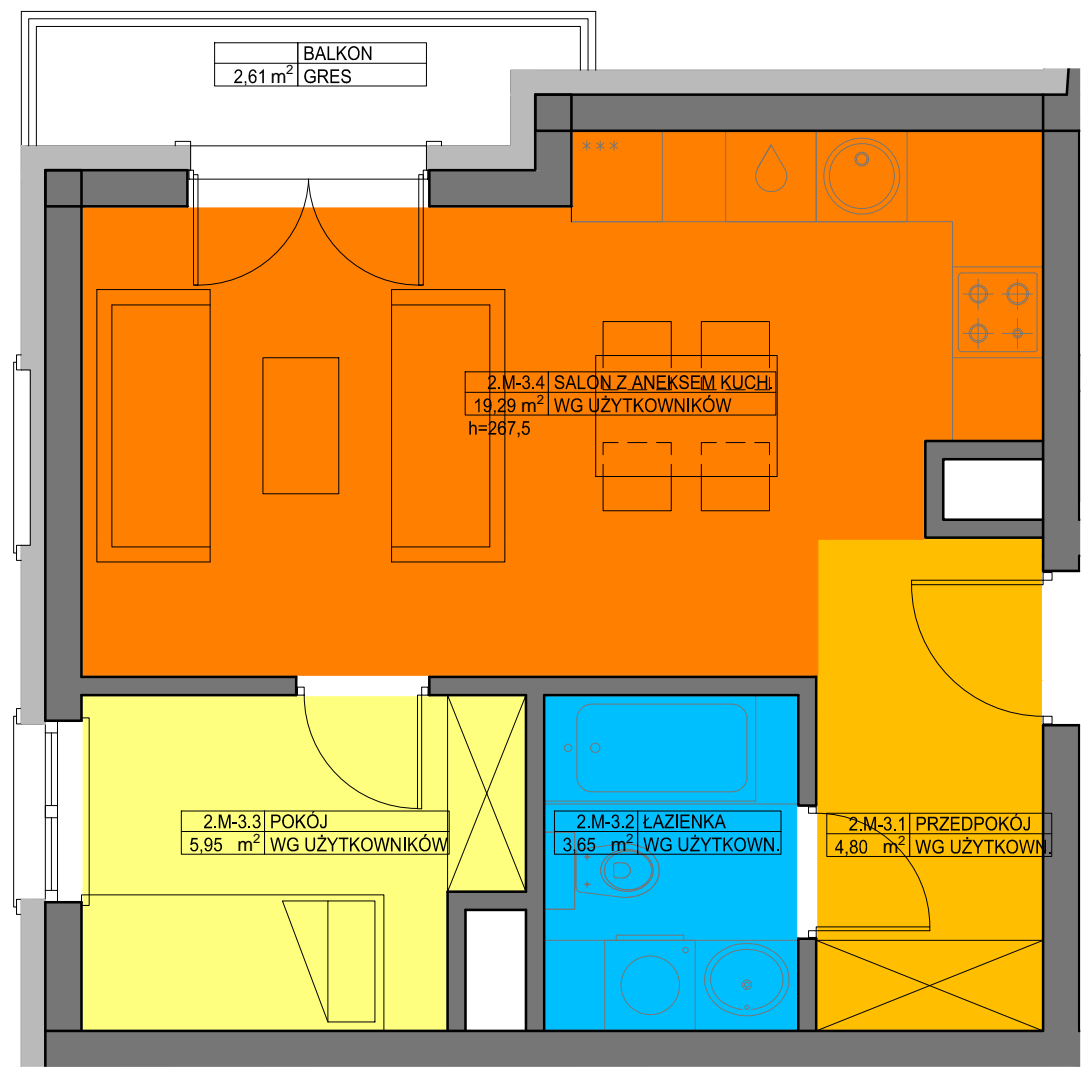

2.M-3		33,69 m ²
2.M-3.1	PRZEDPOKÓJ	4,80 m ²
2.M-3.2	ŁAZIENKA	3,65 m ²
2.M-3.3	POKÓJ	5,95 m ²
2.M-3.4	SALON Z ANEKSEM KUCH.	19,29 m ²
BALKON		2,61 m ²

MIESZKANIE M-3 KONDYGNACJA 02